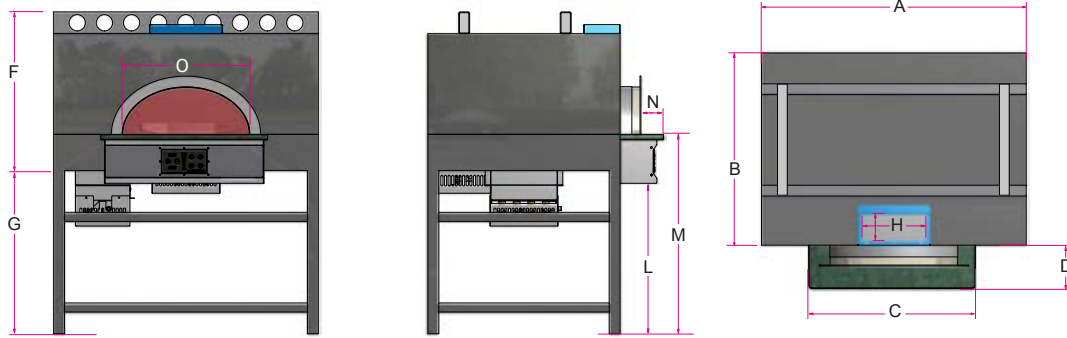

• Misure in cm ±2% • Le caratteristiche e i dati riportati nel presente catalogo possono subire variazioni senza preavviso / • Sizes in centimeters ±2% • Data and features in this catalog may change without notice