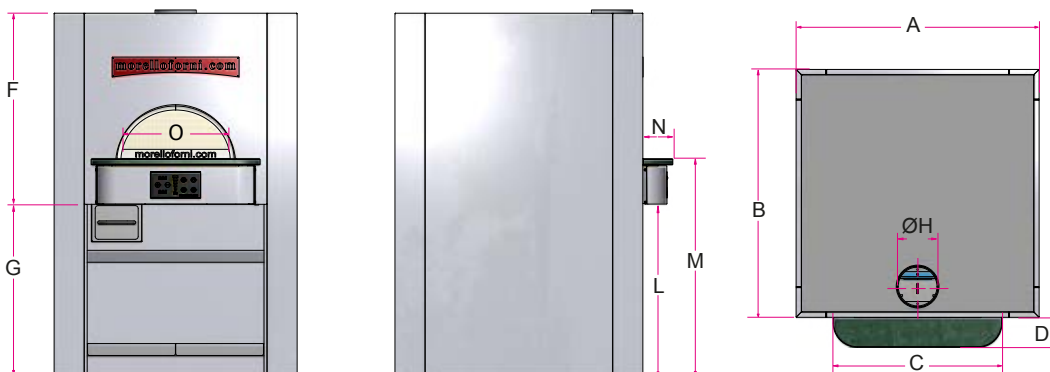

serie
range

Quadro

Forno a legna o gas
Wood or gas oven

**FORNO STATICO/
STATIC OVEN**

Mod./Ref.	H	A	B	C	D	F	G	L	M	N	O	peso/weight (kg)
QUADRO 85 NUDO	35X15	105	105	68	22	82	90	75	109	22	55	1300
QUADRO 125 NUDO	35X15	146	105	94	25	87	89	78	115	25	75	1700

Mod./Ref.	ØH	A	B	C	D	F	G	L	M	N	O	peso/weight (kg)
QUADRO 85 INOX	20	108	108	88	22	107	75	75	110	22	55	1500
QUADRO 125 INOX	20	166	126	92	25	113	78	78	115	25	70	1900

alcune nostre finiture
some of our finishes